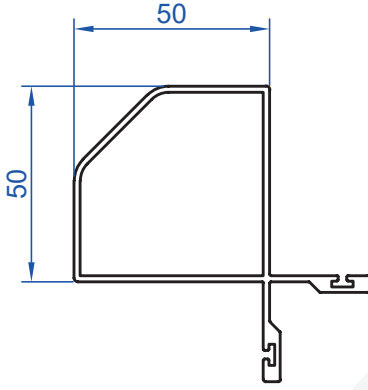

**AYDE**

**HAVALANDIRMA PROFİLLERİ**

VENTILATION PROFILES

**23000**

1,140 kg / mt

**23001**

0,830 kg / mt

**23002**

0,934 kg / mt

**23003**

0,692 kg / mt

**23004**

0,937 kg / mt

**23005**

1,207 kg / mt

**23006**

0,920 kg / mt

**23007**

1,011 kg / mt

**23008**

2,035 kg / mt

**23009**

0,835 kg / mt

**23010**