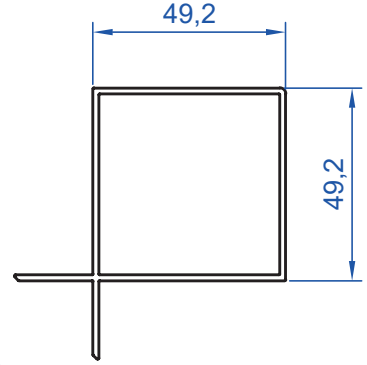

**AYDE**

**HAVALANDIRMA PROFİLLERİ**

VENTILATION PROFILES

**23000**

1,140 kg / mt

**23001**

0,830 kg / mt

**23002**

0,934 kg / mt

**23003**

0,692 kg / mt

**23004**

0,937 kg / mt

**23005**

1,207 kg / mt

**23006**

0,920 kg / mt

**23007**

1,011 kg / mt

**23008**

2,035 kg / mt

**23009**

0,835 kg / mt

**23010**