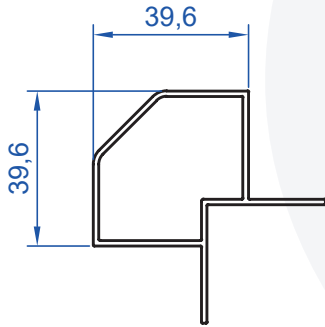

**AYDE**

**HAVALANDIRMA PROFİLLERİ**

VENTILATION PROFILES

**23000**

1,140 kg / mt

**23001**

0,830 kg / mt

**23002**

0,934 kg / mt

**23003**

0,692 kg / mt

**23004**

0,937 kg / mt

**23005**

1,207 kg / mt

**23006**

0,920 kg / mt

**23007**

1,011 kg / mt

**23008**

2,035 kg / mt

**23009**

0,835 kg / mt

**23010**