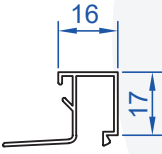

CAM ITA PROFİLLERİ

GLAZING BEAD PROFILES

11000

0,305 kg / mt

11001

0,293 kg / mt

11002

0,360 kg / mt

11003

0,219 kg / mt

11004

0,376 kg / mt

11005

0,395 kg / mt

11006

0,662 kg / mt