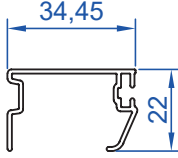

CAM ITA PROFİLLERİ

GLAZING BEAD PROFILES

11000

0,305 kg / mt

11001

0,293 kg / mt

11002

0,360 kg / mt

11003

0,219 kg / mt

11004

0,376 kg / mt

11005

0,395 kg / mt

11006

0,662 kg / mt