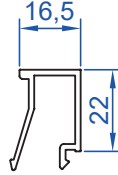

CAM ITA PROFİLLERİ

GLAZING BEAD PROFILES

11000

0,305 kg / mt

11001

0,293 kg / mt

11002

0,360 kg / mt

11003

0,219 kg / mt

11004

0,376 kg / mt

11005

0,395 kg / mt

11006

0,662 kg / mt