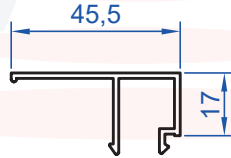

CAM ITA PROFİLLERİ

GLAZING BEAD PROFILES

11000

0,305 kg / mt

11001

0,293 kg / mt

11002

0,360 kg / mt

11003

0,219 kg / mt

11004

0,376 kg / mt

11005

0,395 kg / mt

11006

0,662 kg / mt