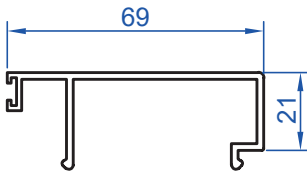

CAM ITA PROFİLLERİ

GLAZING BEAD PROFILES

11000

0,305 kg / mt

11001

0,293 kg / mt

11002

0,360 kg / mt

11003

0,219 kg / mt

11004

0,376 kg / mt

11005

0,395 kg / mt

11006

0,662 kg / mt