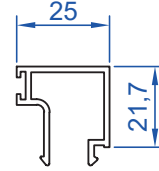

CAM ITA PROFİLLERİ

GLAZING BEAD PROFILES

11000

0,305 kg / mt

11001

0,293 kg / mt

11002

0,360 kg / mt

11003

0,219 kg / mt

11004

0,376 kg / mt

11005

0,395 kg / mt

11006

0,662 kg / mt