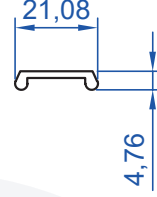

AYDE

KAROSER PROFİLLERİ

BODY PROFILES

50498

0,455 kg / mt

50595

0,446 kg / mt

50614

0,133 kg / mt

50663

2,286 kg / mt

50667

2,255 kg / mt

70032

1,163 kg / mt

70033