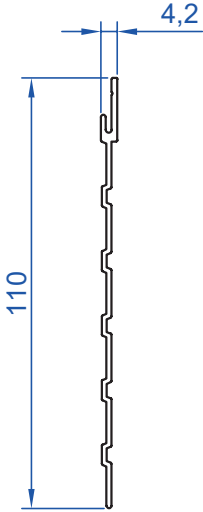

AYDE

KAROSER PROFİLLERİ

BODY PROFILES

50498

0,455 kg / mt

50595

0,446 kg / mt

50614

0,133 kg / mt

50663

2,286 kg / mt

50667

2,255 kg / mt

70032

1,163 kg / mt

70033