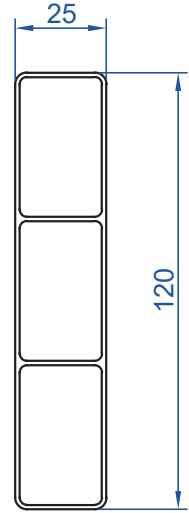

AYDE

KAROSER PROFİLLERİ

BODY PROFILES

50498

0,455 kg / mt

50595

0,446 kg / mt

50614

0,133 kg / mt

50663

2,286 kg / mt

50667

2,255 kg / mt

70032

1,163 kg / mt

70033

0,931 kg / mt

70055

0,694 kg / mt

70036

1,340 kg / mt

70034

1,396 kg / mt

70060

1,080 kg / mt

70046

1,869 kg / mt

70048

0,929 kg / mt