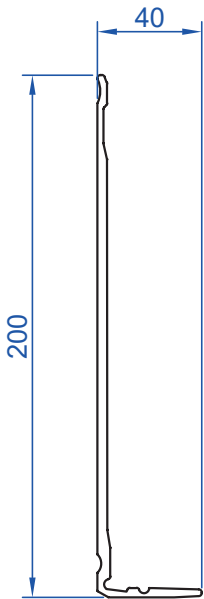

AYDE

KAROSER PROFİLLERİ

BODY PROFILES

50498

0,455 kg / mt

50595

0,446 kg / mt

50614

0,133 kg / mt

50663

2,286 kg / mt

50667

2,255 kg / mt

70032

1,163 kg / mt

70033

0,931 kg / mt

70055

0,694 kg / mt

70036

1,340 kg / mt

70034

1,396 kg / mt

70060

1,080 kg / mt

70046

1,869 kg / mt

70048

0,929 kg / mt