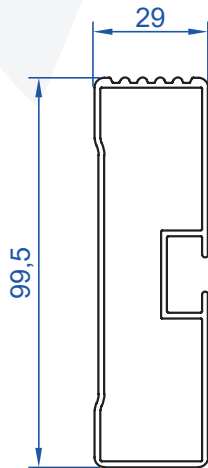

AYDE

KAROSER PROFİLLERİ

BODY PROFILES

50498

0,455 kg / mt

50595

0,446 kg / mt

50614

0,133 kg / mt

50663

2,286 kg / mt

50667

2,255 kg / mt

70032

1,163 kg / mt

70033

0,931 kg / mt

70055

0,694 kg / mt

70036

1,340 kg / mt

70034

1,396 kg / mt

70060

1,080 kg / mt

70046

1,869 kg / mt

70048

0,929 kg / mt