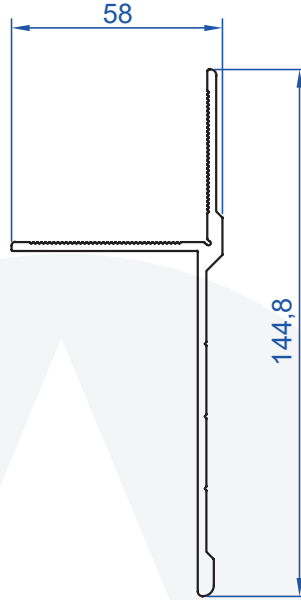

AYDE

KAROSER PROFİLLERİ

BODY PROFILES

50498

0,455 kg / mt

50595

0,446 kg / mt

50614

0,133 kg / mt

50663

2,286 kg / mt

50667

2,255 kg / mt

70032

1,163 kg / mt

70033

0,931 kg / mt

70055

0,694 kg / mt

70036

1,340 kg / mt

70034

1,396 kg / mt

70060

1,080 kg / mt

70046

1,869 kg / mt

70048

0,929 kg / mt