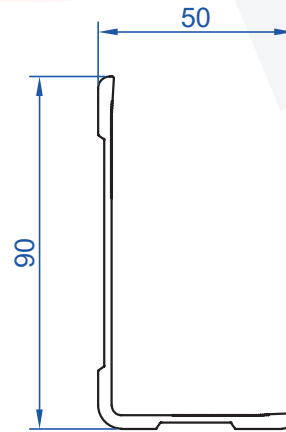

AYDE

KAROSER PROFİLLERİ

BODY PROFILES

50498

0,455 kg / mt

50595

0,446 kg / mt

50614

0,133 kg / mt

50663

2,286 kg / mt

50667

2,255 kg / mt

70032

1,163 kg / mt

70033

0,931 kg / mt

70055

0,694 kg / mt

70036

1,340 kg / mt

70034

1,396 kg / mt

70060

1,080 kg / mt

70046

1,869 kg / mt

70048

0,929 kg / mt