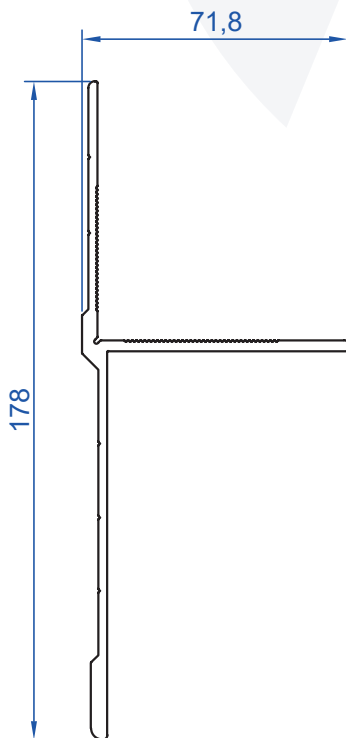

AYDE

KAROSER PROFİLLERİ

BODY PROFILES

50498

0,455 kg / mt

50595

0,446 kg / mt

50614

0,133 kg / mt

50663

2,286 kg / mt

50667

2,255 kg / mt

70032

1,163 kg / mt

70033

0,931 kg / mt

70055

0,694 kg / mt

70036

1,340 kg / mt

70034

1,396 kg / mt

70060

1,080 kg / mt

70046

1,869 kg / mt

70048

0,929 kg / mt