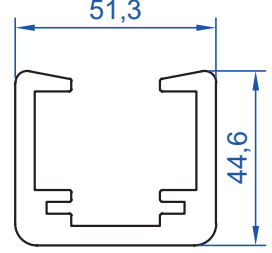

AYDE

KAROSER PROFİLLERİ

BODY PROFILES

50498

0,455 kg / mt

50595

0,446 kg / mt

50614

0,133 kg / mt

50663

2,286 kg / mt

50667

2,255 kg / mt

70032

1,163 kg / mt

70033

1,080 kg / mt

70046

1,869 kg / mt

70048

0,929 kg / mt