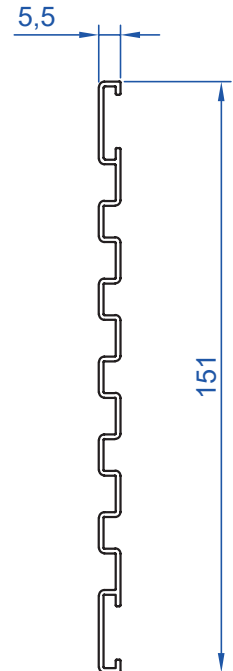

AYDE

KAROSER PROFİLLERİ

BODY PROFILES

50498

0,455 kg / mt

50595

0,446 kg / mt

50614

0,133 kg / mt

50663

2,286 kg / mt

50667

2,255 kg / mt

70032

1,163 kg / mt

70033

0,931 kg / mt

70055

0,694 kg / mt

70036

1,340 kg / mt

70034

1,396 kg / mt

70060

1,080 kg / mt

70046

1,869 kg / mt

70048

0,929 kg / mt