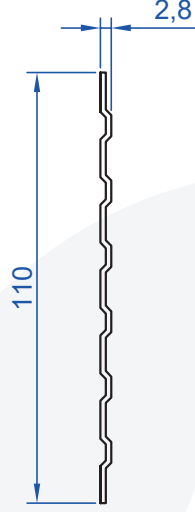

AYDE

KAROSER PROFİLLERİ

BODY PROFILES

50498

0,455 kg / mt

50595

0,446 kg / mt

50614

0,133 kg / mt

50663

2,286 kg / mt

50667

2,255 kg / mt

70032

1,163 kg / mt

70033

0,931 kg / mt

70055

0,694 kg / mt

70036

1,340 kg / mt

70034

1,396 kg / mt

70060