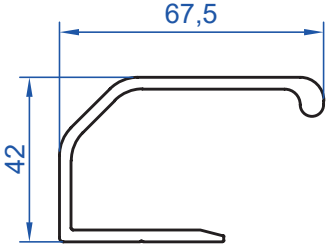

AKSESUAR PROFİLLERİ

ACCESSORY PROFILES

22000

0,190 kg / mt

22001

0,604 kg / mt

22002

0,507 kg / mt

22003

0,426 kg / mt

22004

0,826 kg / mt

22005

0,335 kg / mt

22007

0,935 kg / mt