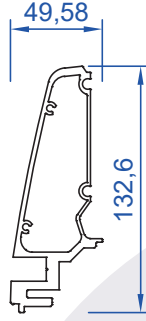

®

AYDE

KÜPEŞTE PROFİLLERİ

HANDRAIL PROFILES

1054

0,629 kg / mt

1056

0,749 kg / mt

14067

0,805 kg / mt

14126

0,697 kg / mt

14104

1,141 kg / mt

14024

0,060 kg / mt

14101

0,060 kg / mt

14114

2,997 kg / mt

14113

5,306 kg / mt

14115

1,290 kg / mt