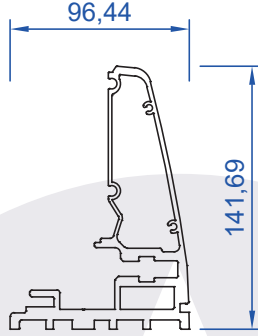

®

AYDE

KÜPEŞTE PROFİLLERİ

HANDRAIL PROFILES

1054

0,629 kg / mt

1056

0,749 kg / mt

14101

0,060 kg / mt

14114

2,997 kg / mt

14113

5,306 kg / mt

14115

1,290 kg / mt

14116

1,247 kg / mt

50755

1,581 kg / mt

14012

1,003 kg / mt

14030

0,558 kg / mt

14080

0,805 kg / mt

14000

1,236 kg / mt

14136

0,674 kg / mt

14002

4,135 kg / mt